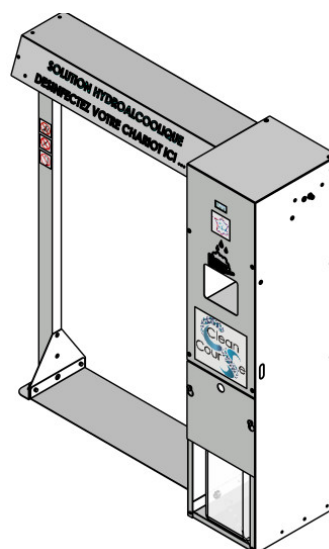

Modèle arche simple « Alto »

- Structure aluminium arche simple - Finition RAL. 9006
- Dim. 1160x370 Ht. 1350mm
- Indicateur et gestion de programme
- Stickers «désinfecter votre chariot ici...»
- Capteur de présence chariot
- Jet de désinfection chariot
- Capteur et jet de désinfection pour main
- Bidon vide pour solution hydroalcoolique
- Utilisable dans le sas d'entrée ou extérieur magasin
- Système garanti 2 ans avec utilisation de solution hydro-alcoolique de marque CSA

Arche modèle Alto Gauche

- **Modèle Alto Droit (borne à gauche passage chariot à droite) - Ref. ARCALTD**
- **Modèle Alto Gauche (borne à droite passage chariot à gauche) - Ref. ARCALTG**
- **Bidon de 20 L de solution joignable uniquement à une commande d'arche - Ref. ARCBID20LSOL**
- **Livraison France Métropolitaine hors Corse - Ref. ARCALTPORT**

Modèle arche double «Tandem»

- Structure aluminium arche double - Finition RAL. 9006
- Dim. 2020x370 Ht. 1350mm
- Indicateur et gestion de programme
- Deux stickers «désinfecter votre chariot ici...»
- Capteur de présence chariot des deux côtés
- Jet de désinfection chariot des deux côtés
- Capteur et jet de désinfection pour main
- Bidon vide pour solution hydroalcoolique
- Utilisable dans le sas d'entrée ou extérieur magasin
- Système garanti 2 ans avec utilisation de solution hydro-alcoolique de marque CSA