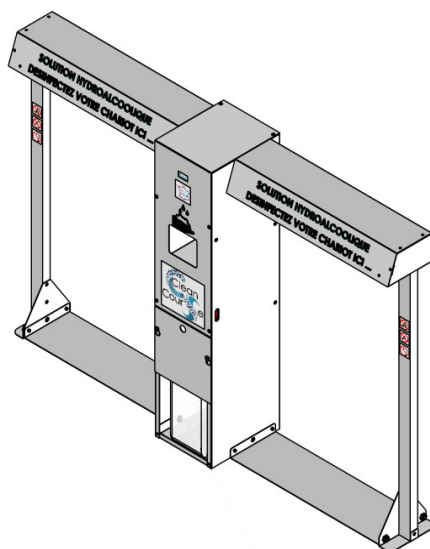

Modèle arche simple « Alto »

- Structure aluminium arche simple - Finition RAL. 9006
- Dim. 1160x370 Ht. 1350mm
- Indicateur et gestion de programme
- Stickers «désinfecter votre chariot ici...»
- Capteur de présence chariot
- Jet de désinfection chariot
- Capteur et jet de désinfection pour main
- Bidon vide pour solution hydroalcoolique
- Utilisable dans le sas d'entrée ou extérieur magasin
- Système garanti 2 ans avec utilisation de solution hydro-alcoolique de marque CSA

Arche modèle Alto Gauche

- **Modèle Alto Droit (borne à gauche passage chariot à droite) - Ref. ARCALTD**
- **Modèle Alto Gauche (borne à droite passage chariot à gauche) - Ref. ARCALTG**
- **Bidon de 20 L de solution joignable uniquement à une commande d'arche - Ref. ARCBID20LSOL**
- **Livraison France Métropolitaine hors Corse - Ref. ARCALTPORT**

Options :

- **Installation - Ref. ARCINST** - **Installation complémentaire simultanée - Ref. ARCINSTSIM**
- **Tapis gazon - Ref. ARCALTGAZ** - **Inversion de sens avec Main d'oeuvre - Ref. ARCALTINSENS**
- **Conversion double avec main d'oeuvre - Ref. ARCALCONVDOUB**

Modèle arche double «Tandem»

- Structure aluminium arche double - Finition RAL. 9006
- Dim. 2020x370 Ht. 1350mm
- Indicateur et gestion de programme
- Deux stickers «désinfecter votre chariot ici...»
- Capteur de présence chariot des deux côtés
- Jet de désinfection chariot des deux côtés
- Capteur et jet de désinfection pour main
- Bidon vide pour solution hydroalcoolique
- Utilisable dans le sas d'entrée ou extérieur magasin
- Système garanti 2 ans avec utilisation de solution hydro-alcoolique de marque CSA